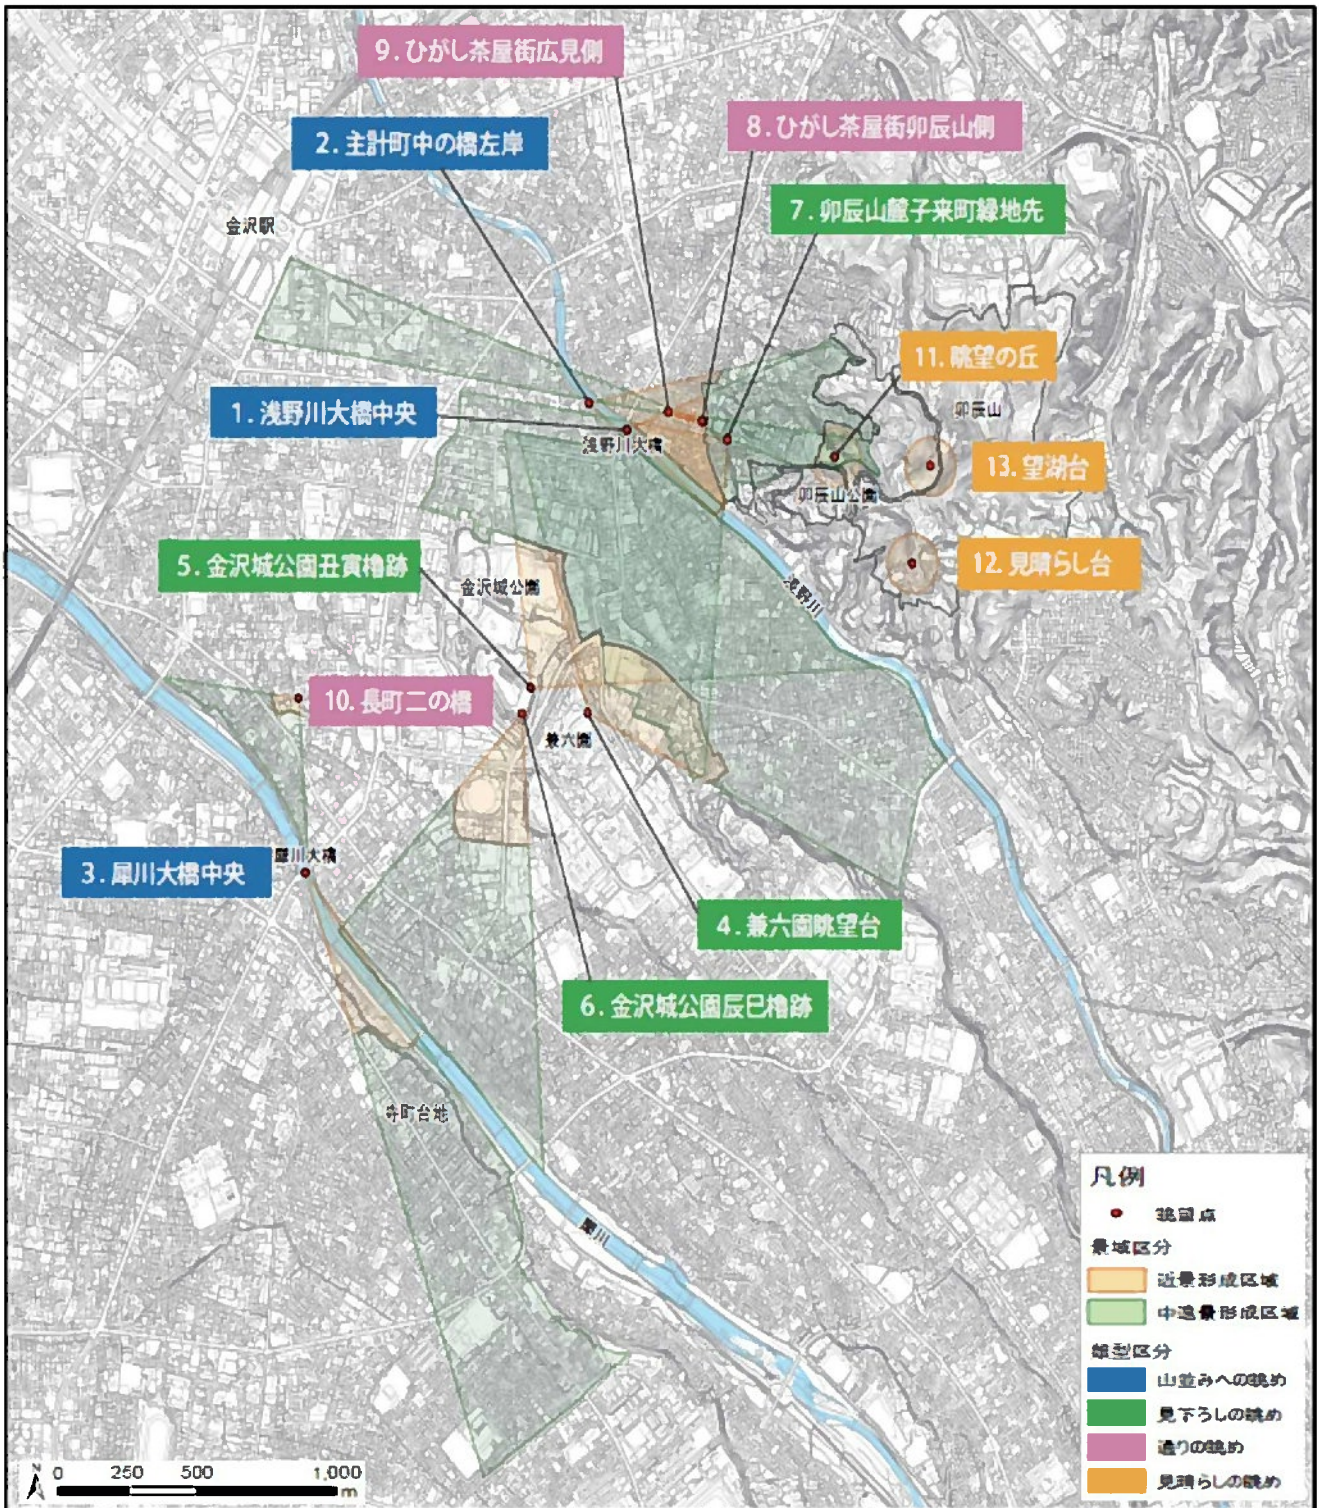

会場：中央公民館 長町館 3階 第2学習室

住所：金沢市長町2丁目2番43号

会場：馬場公民館 3階 ホール

住所：金沢市東山3丁目9番35号

## 【眺望景観形成区域位置図】

### 【眺望景観形成区域及び基準について(概略)】

- 眺望景観の特性を踏まえ4つの眺めに類型化
- 近景、中遠景形成区域ごとの基準を設け、遠近一体となった眺望景観を形成
- 区域内で建築行為等を行う場合は事前に届出(区域や行為の高さにより届出要、不要有り)
- 黒の日本瓦葺きに改修する工事や屋外設備の目隠し修景、中高木の植栽について補助制度有り
- ※詳細につきましては、説明会時にご説明いたします